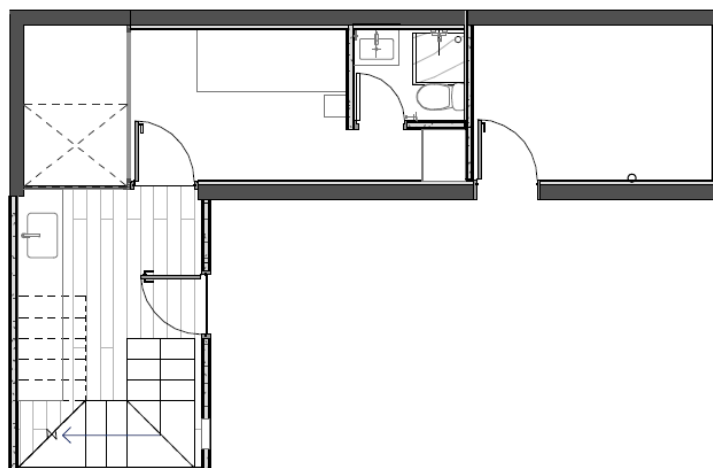

BURGOS NET ZERO

Burgos 416, Las Condes.

NIVEL 1

PISO -1

PISO 1

PISO 2

DÚPLEX 2

3 DORMITORIOS + 3 BAÑOS + ESTAR
SERVICIOS COMPLETOS
2 ESTACIONAMIENTOS + BODEGA

SUPERFICIE INTERIOR 139,44 m²
SUPERFICIE HABILITADA 22,60 m²
PATIO PRIVADO 69,95 m²

SUPERFICIE TOTAL 231,99 m²

La empresa se reserva la facultad de efectuar cambios en los proyectos. Al realizar su compra verifique las características de los mismos. Las imágenes y textos contenidos en este folleto son meramente ilustrativos y referenciales, por lo que podrían no representar exactamente la realidad.