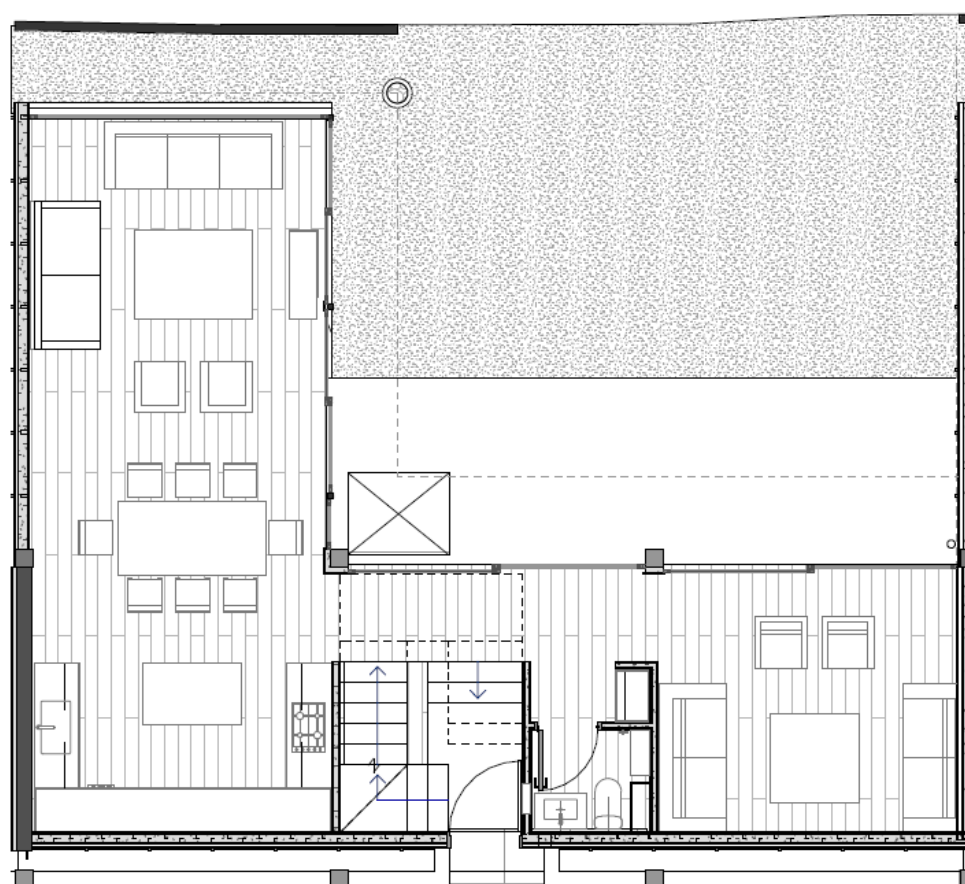

BURGOS NET ZERO

Burgos 416, Las Condes.

NIVEL 1

PISO -1

PISO 1

PISO 2

DÚPLEX 2

3 DORMITORIOS + 3 BAÑOS + ESTAR
SERVICIOS COMPLETOS
2 ESTACIONAMIENTOS + BODEGA

SUPERFICIE INTERIOR 139,44 m²
SUPERFICIE HABILITADA 22,60 m²
PATIO PRIVADO 69,95 m²

SUPERFICIE TOTAL 231,99 m²

La empresa se reserva la facultad de efectuar cambios en los proyectos. Al realizar su compra verifique las características de los mismos. Las imágenes y textos contenidos en este folleto son meramente ilustrativos y referenciales, por lo que podrían no representar exactamente la realidad.