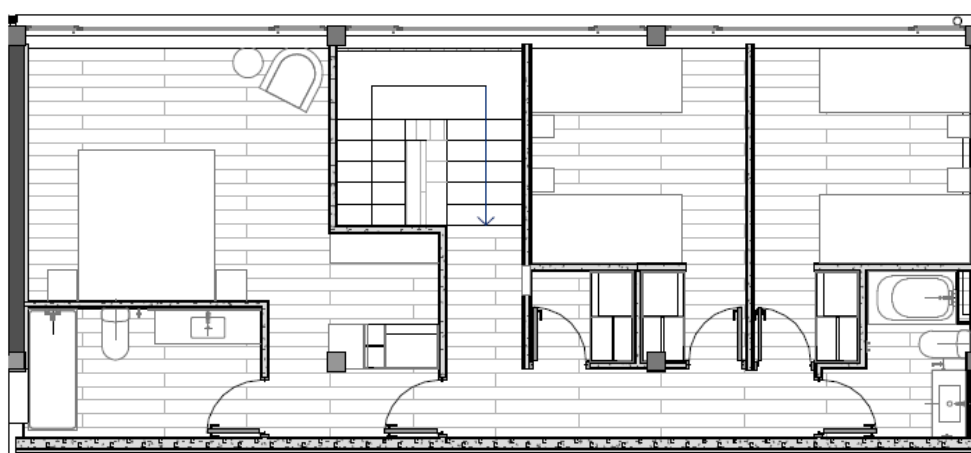

BURGOS NET ZERO

Burgos 416, Las Condes.

NIVEL 1

PISO -1

PISO 1

PISO 2

DÚPLEX 2

3 DORMITORIOS + 3 BAÑOS + ESTAR
SERVICIOS COMPLETOS
2 ESTACIONAMIENTOS + BODEGA

SUPERFICIE INTERIOR 139,44 m²
SUPERFICIE HABILITADA 22,60 m²
PATIO PRIVADO 69,95 m²

SUPERFICIE TOTAL 231,99 m²

La empresa se reserva la facultad de efectuar cambios en los proyectos. Al realizar su compra verifique las características de los mismos. Las imágenes y textos contenidos en este folleto son meramente ilustrativos y referenciales, por lo que podrían no representar exactamente la realidad.