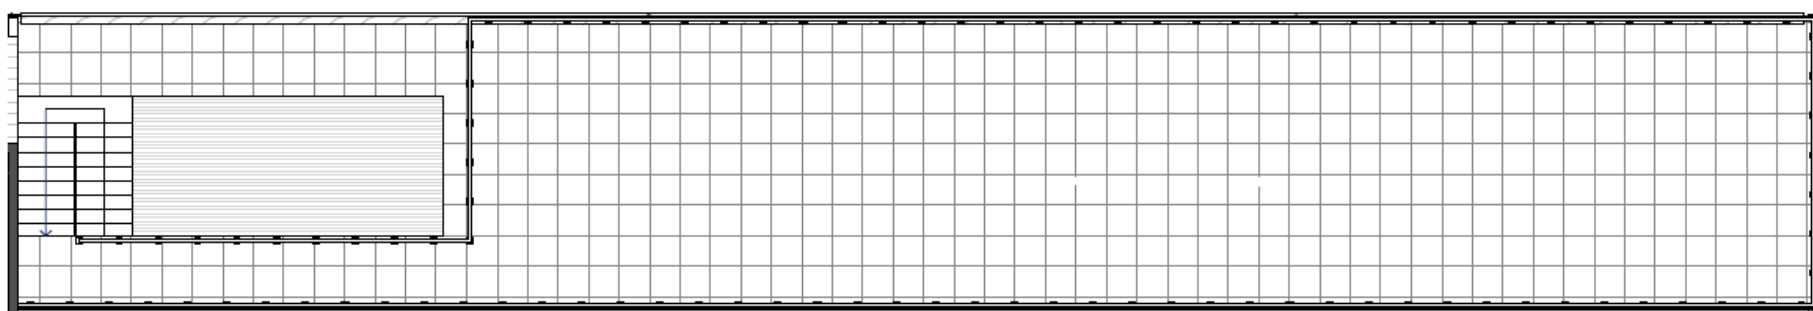

BURGOS NET ZERO

Burgos 416, Las Condes.

NIVEL 1

PISO 3

PISO AZOTEA

DEPTO 8

3 DORMITORIOS + 3 BAÑOS
2 ESTACIONAMIENTOS + BODEGA
ORIENTACIÓN NORTE

SUPERFICIE INTERIOR	139,99 m ²
TERRAZA	60,84 m ²
AZOTEA PRIVADA	100,00 m ²
SUPERFICIE TOTAL	300,83 m²