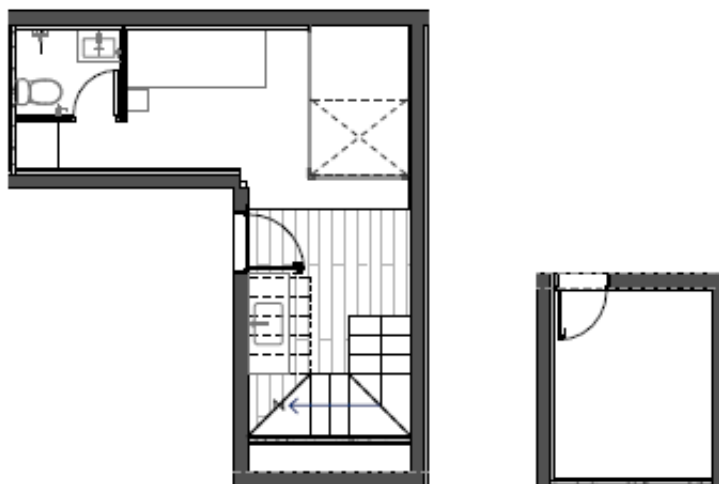

BURGOS NET ZERO

Burgos 416, Las Condes.

PISO -1

PISO 1

PISO 2

CASA 6

3 DORMITORIOS + 3 BAÑOS + ESTAR
SERVICIOS COMPLETOS
2 ESTACIONAMIENTOS + BODEGA

SUPERFICIE INTERIOR	139,93 m ²
SUPERFICIE HABILITADA	20,26 m ²
PATIO PRIVADO	80,45 m ²
SUPERFICIE TOTAL	240,64 m²