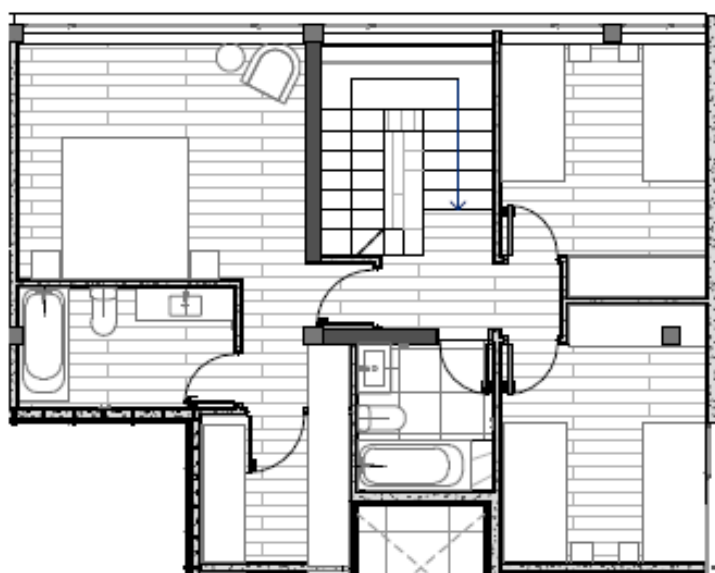

BURGOS NET ZERO

Burgos 416, Las Condes.

PISO -1

PISO 1

PISO 2

CASA 6

3 DORMITORIOS + 3 BAÑOS + ESTAR
SERVICIOS COMPLETOS
2 ESTACIONAMIENTOS + BODEGA

SUPERFICIE INTERIOR	139,93 m ²
SUPERFICIE HABILITADA	20,26 m ²
PATIO PRIVADO	80,45 m ²
SUPERFICIE TOTAL	240,64 m²