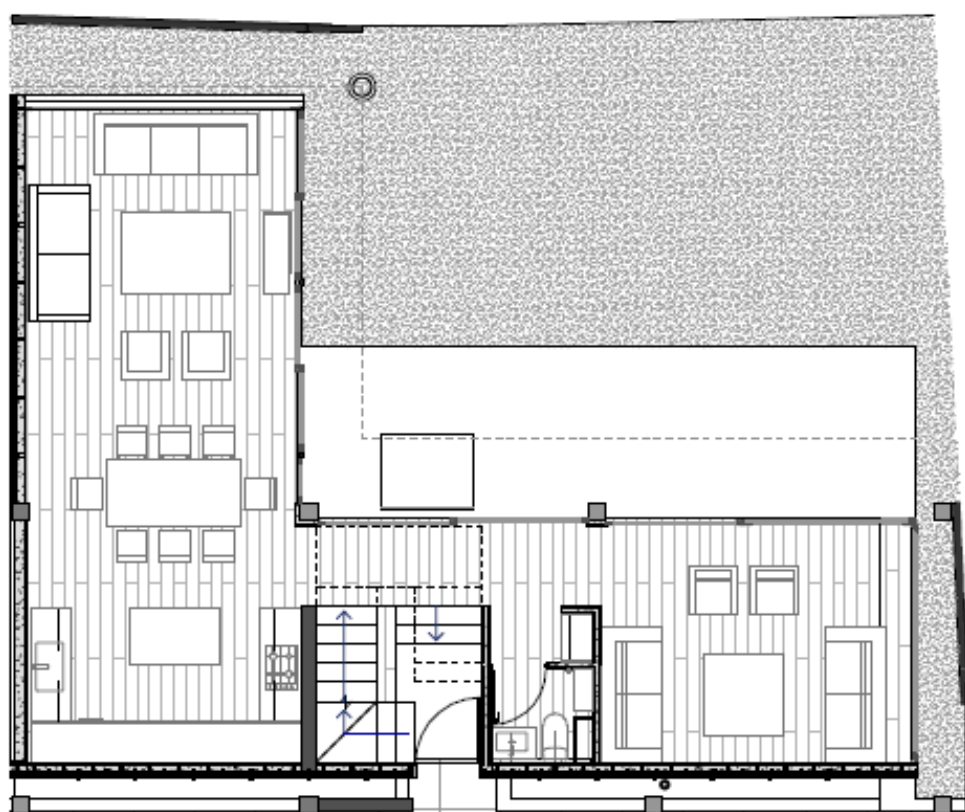

BURGOS NET ZERO

Burgos 416, Las Condes.

PISO -1

PISO 1

PISO 2

CASA 6

3 DORMITORIOS + 3 BAÑOS + ESTAR
SERVICIOS COMPLETOS
2 ESTACIONAMIENTOS + BODEGA

SUPERFICIE INTERIOR	139,93 m ²
SUPERFICIE HABILITADA	20,26 m ²
PATIO PRIVADO	80,45 m ²
SUPERFICIE TOTAL	240,64 m²