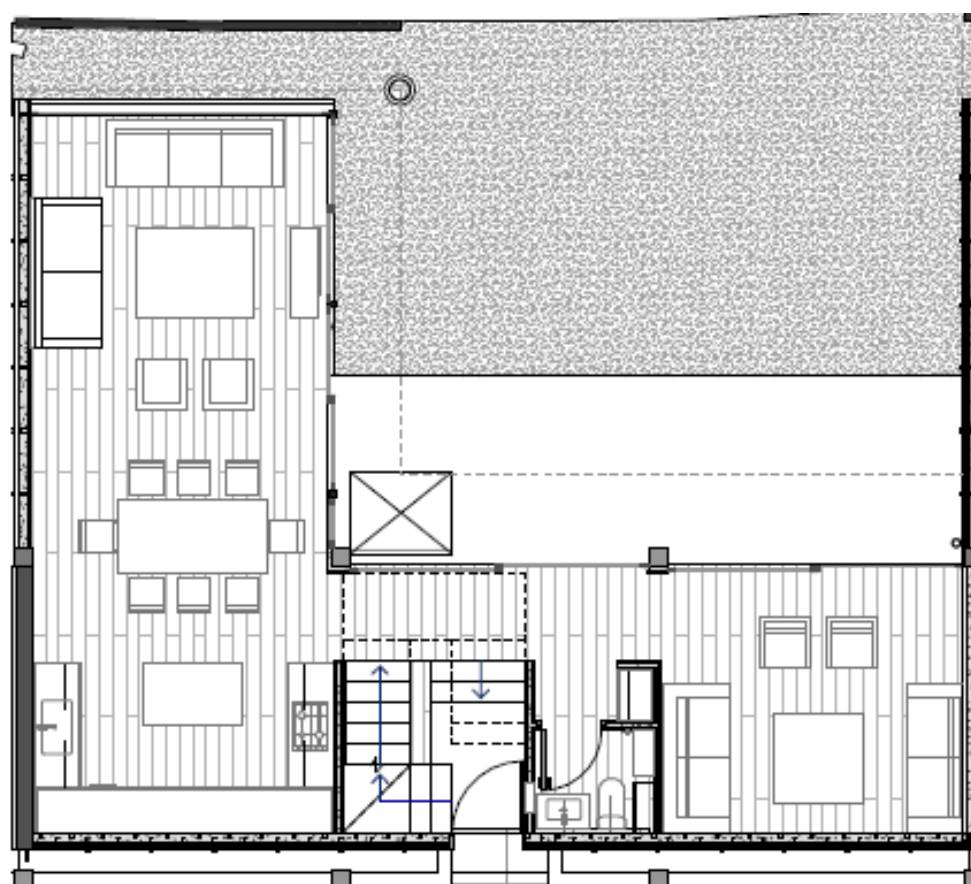

# BURGOS NET ZERO

Burgos 416, Las Condes.

NIVEL 1

PISO -1

PISO 1

PISO 2

## CASA 4

3 DORMITORIOS + 3 BAÑOS + ESTAR  
SERVICIOS COMPLETOS  
2 ESTACIONAMIENTOS + BODEGA

SUPERFICIE INTERIOR 139,44 m<sup>2</sup>  
SUPERFICIE HABILITADA 22,81 m<sup>2</sup>  
PATIO PRIVADO 71,70 m<sup>2</sup>

**SUPERFICIE TOTAL 233,95 m<sup>2</sup>**

La empresa se reserva la facultad de efectuar cambios en los proyectos. Al realizar su compra verifique las características de los mismos. Las imágenes y textos contenidos en este folleto son meramente ilustrativos y referenciales, por lo que podrían no representar exactamente la realidad.