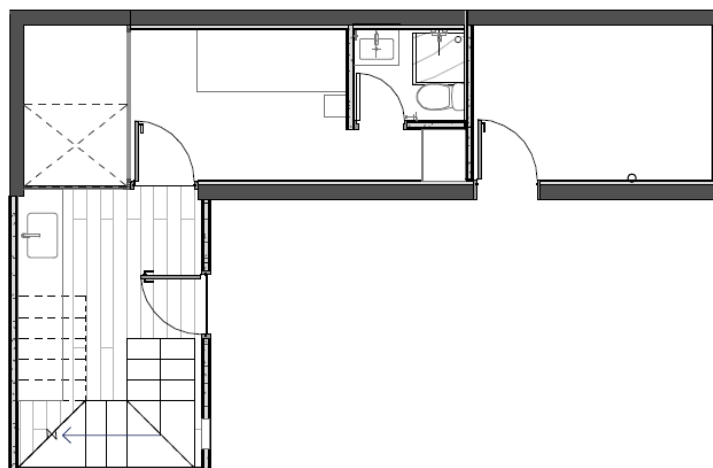

# BURGOS NET ZERO

Burgos 416, Las Condes.

NIVEL 1

PISO -1

PISO 1

PISO 2

## CASA 4

3 DORMITORIOS + 3 BAÑOS + ESTAR  
SERVICIOS COMPLETOS  
2 ESTACIONAMIENTOS + BODEGA

SUPERFICIE INTERIOR 139,44 m<sup>2</sup>  
SUPERFICIE HABILITADA 22,81 m<sup>2</sup>  
PATIO PRIVADO 71,70 m<sup>2</sup>