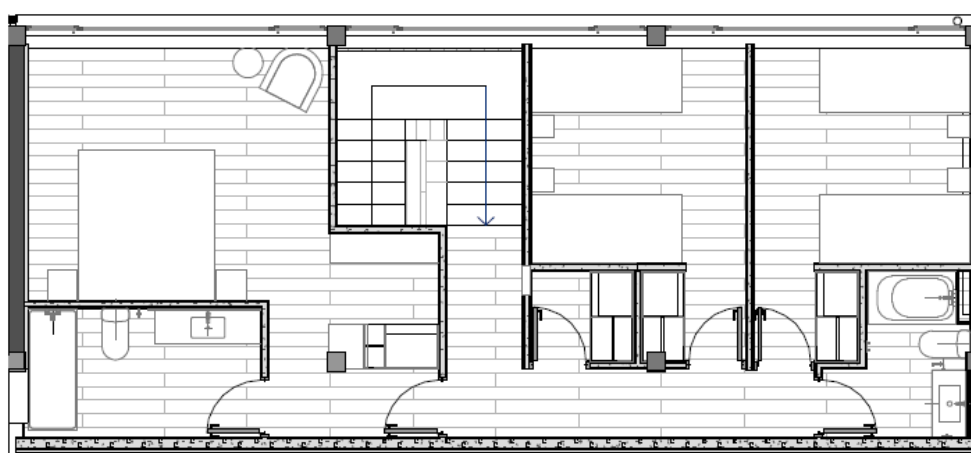

# BURGOS NET ZERO

Burgos 416, Las Condes.

NIVEL 1

PISO -1

PISO 1

PISO 2

## CASA 4

3 DORMITORIOS + 3 BAÑOS + ESTAR  
SERVICIOS COMPLETOS  
2 ESTACIONAMIENTOS + BODEGA

SUPERFICIE INTERIOR 139,44 m<sup>2</sup>  
SUPERFICIE HABILITADA 22,81 m<sup>2</sup>  
PATIO PRIVADO 71,70 m<sup>2</sup>