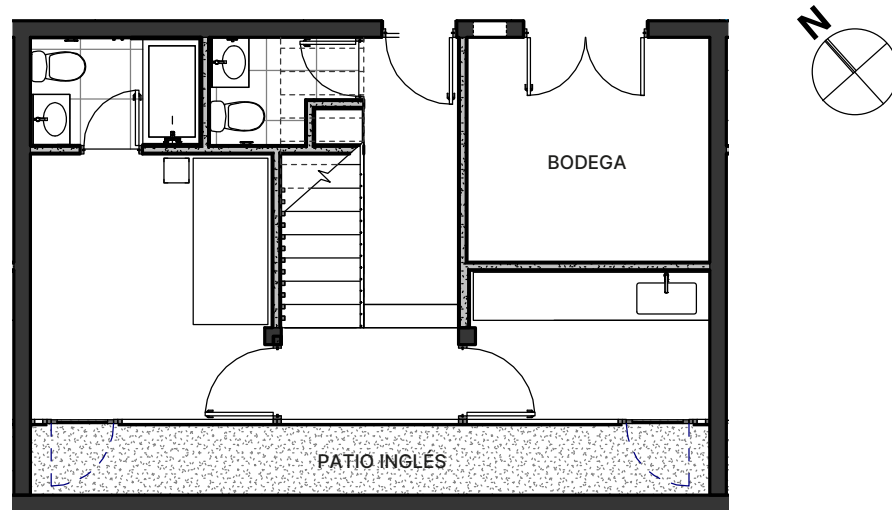

CONDOMINIO SAN CRESCENTE

San Crescente 800, Las Condes

PISO -1

PISO 1

PISO 2

CASA 3

3 DORMITORIOS 4 BAÑOS + SERVICIOS

ORIENTACIÓN NORORIENTE

SUPERFICIE ÚTIL 200.10 m²

PATIO 67.46 m²

PATIO INGLÉS 8.80 m²

SUPERFICIE TOTAL 276.36 m²

* Incluye 3 estacionamientos subterráneos y bodega (9,04 m²)