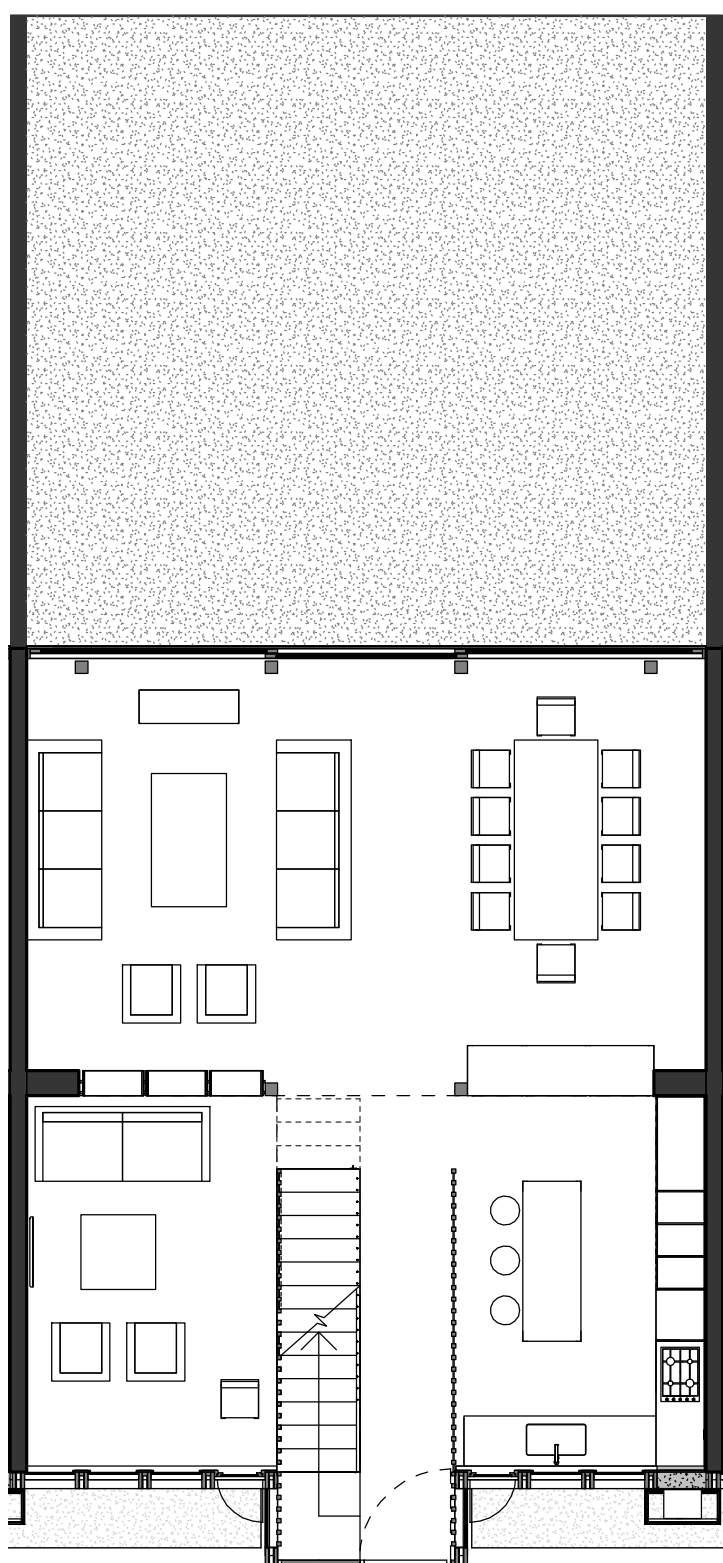

CONDOMINIO SAN CRESCENTE

San Crescente 800, Las Condes

PISO -1

PISO 1

PISO 2

CASA 3

3 DORMITORIOS 4 BAÑOS + SERVICIOS

ORIENTACIÓN NORORIENTE

SUPERFICIE ÚTIL 200.10 m²

PATIO 67.46 m²

PATIO INGLÉS 8.80 m²

SUPERFICIE TOTAL 276.36 m²

* Incluye 3 estacionamientos subterráneos y bodega (9,04 m²)