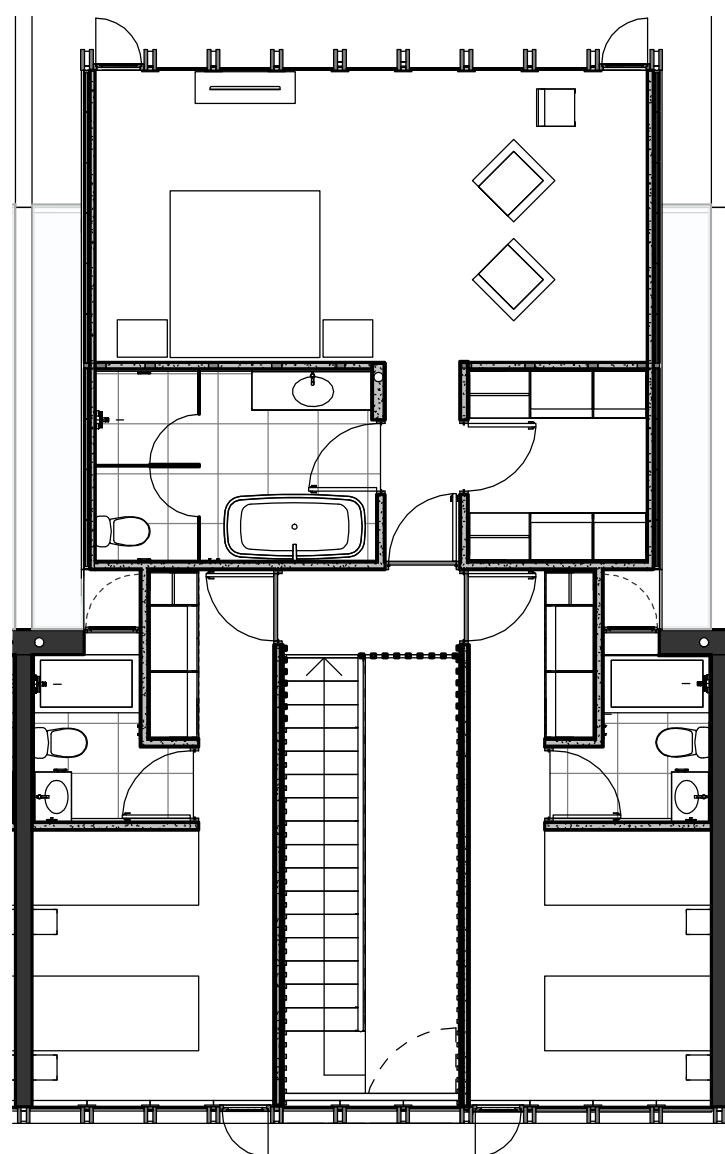

CONDOMINIO SAN CRESCENTE

San Crescente 800, Las Condes

PISO -1

PISO 1

PISO 2

CASA 3

3 DORMITORIOS 4 BAÑOS + SERVICIOS

ORIENTACIÓN NORORIENTE

SUPERFICIE ÚTIL 200.10 m²

PATIO 67.46 m²

PATIO INGLÉS 8.80 m²

SUPERFICIE TOTAL 276.36 m²

* Incluye 3 estacionamientos subterráneos y bodega (9,04 m²)